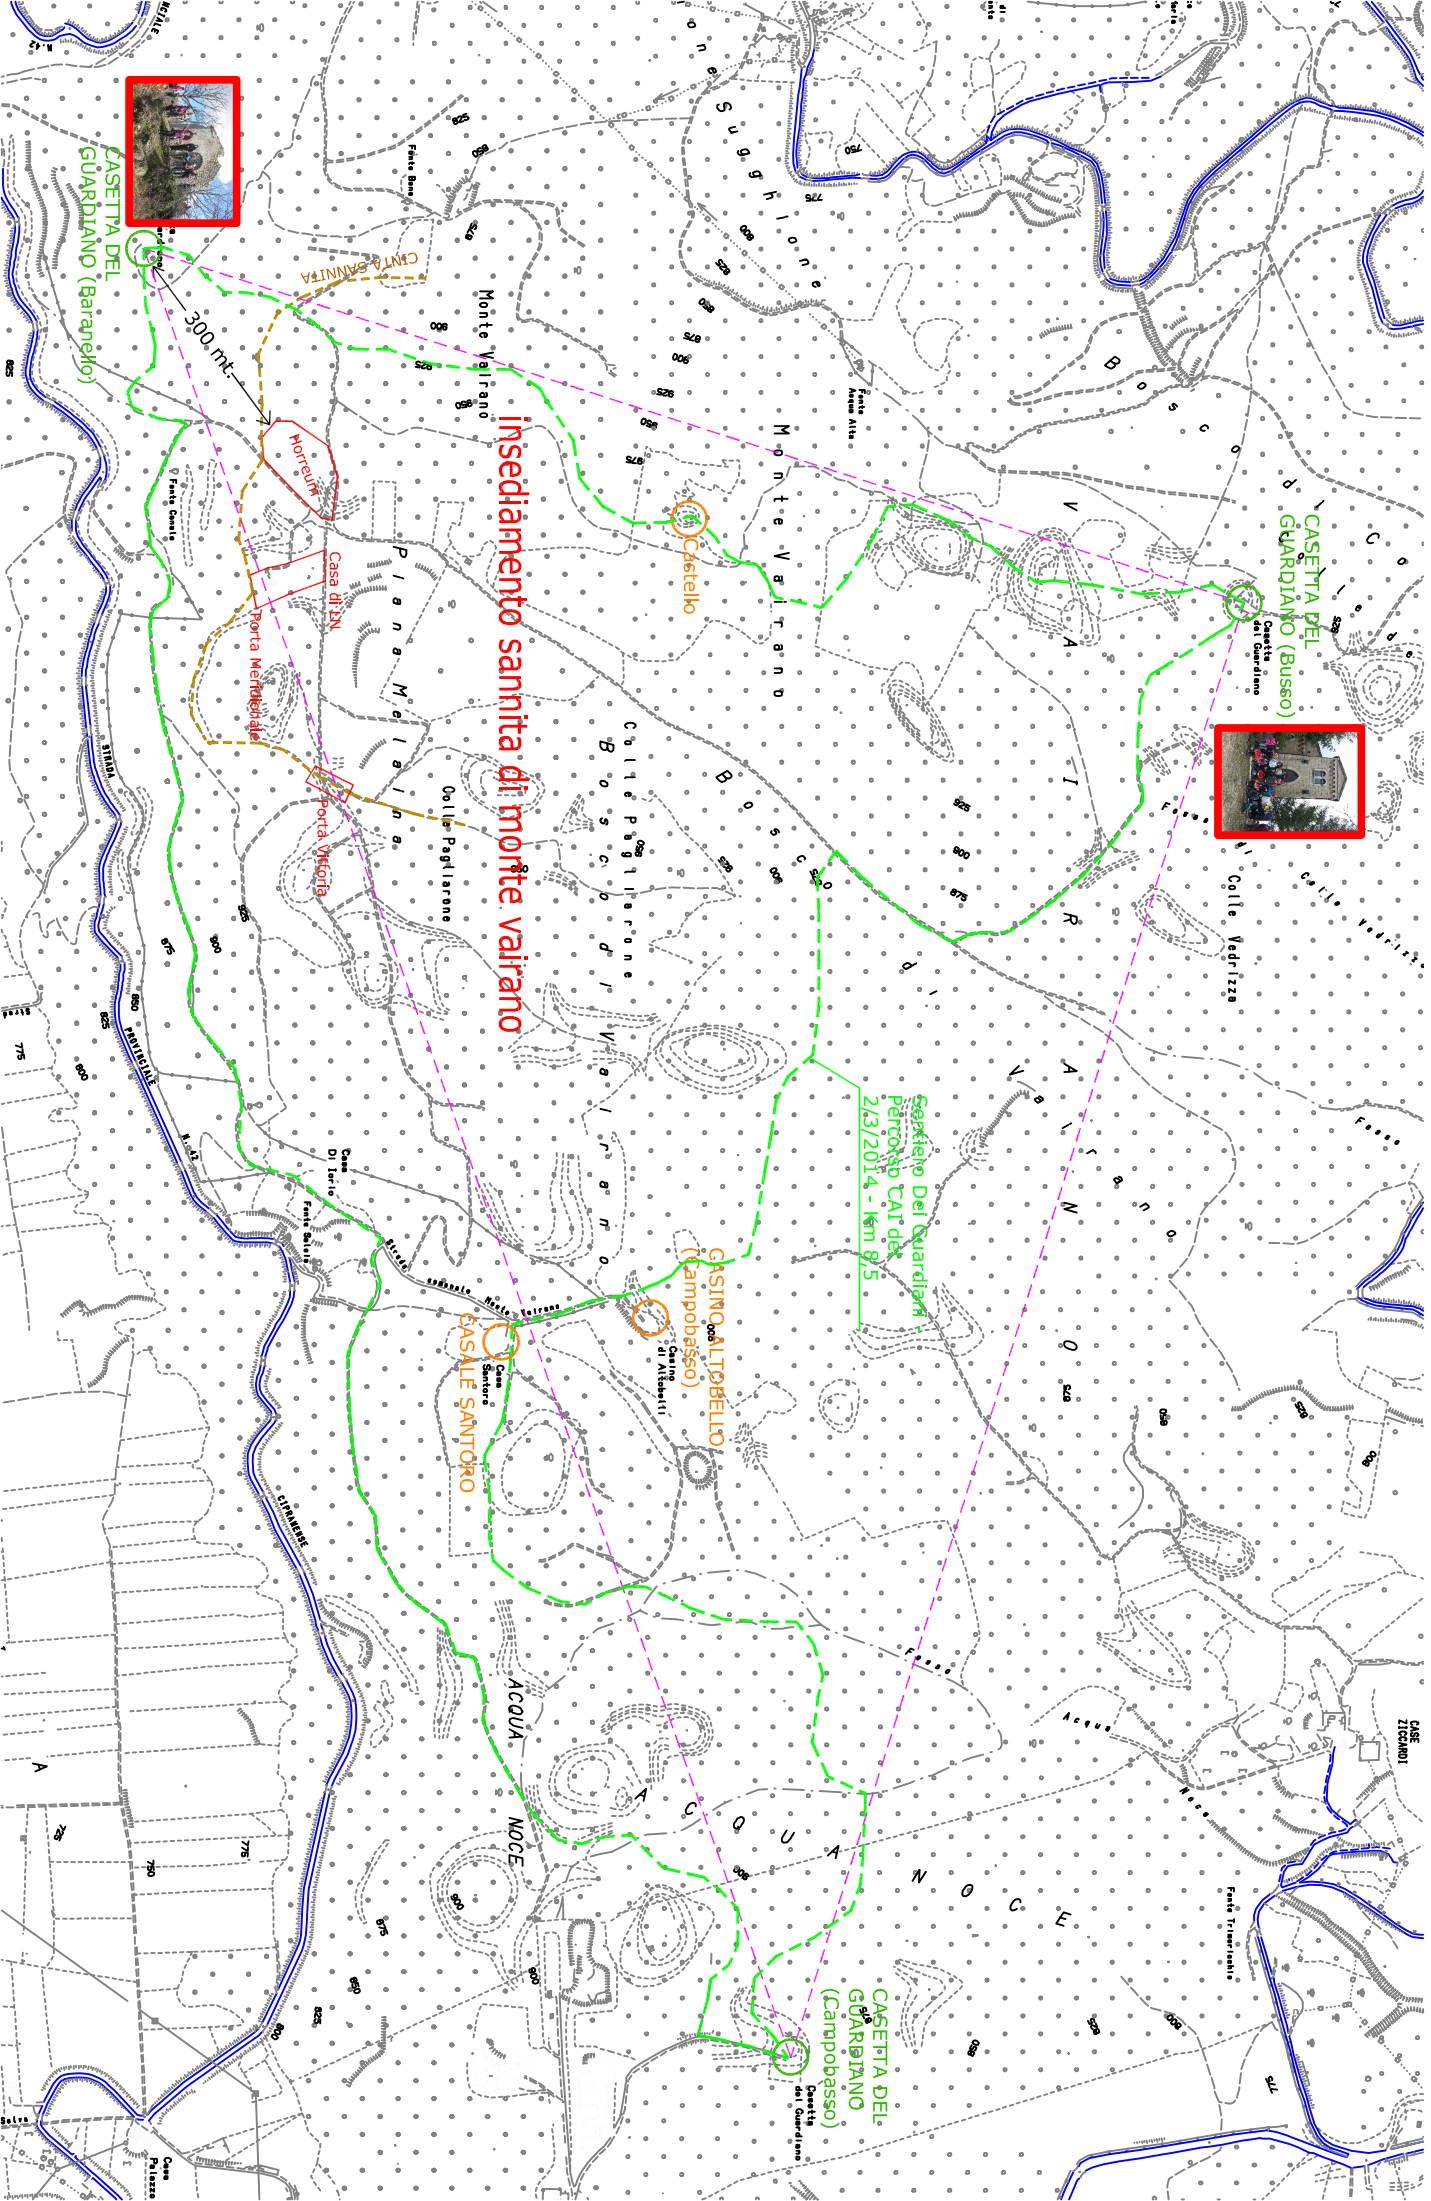

CASSETTA DEL GUARDIANO (Baranello)

CASSETTA DEL GUARDIANO (Busso)

insediamento sanita di monte vairano

Santuario Del Guardiano
parco n.º CAI del
2/3/2014 - km 8,5

300 mt.

Horreum

Casa di BN

Porta Meridionale

Porta Victoria

CASINÒ ALTOBELLO
(Campobasso)

CASALE SANT'ORTO

CASSETTA DEL
GUARDIANO
(Campobasso)

CASE
ZICCHONI